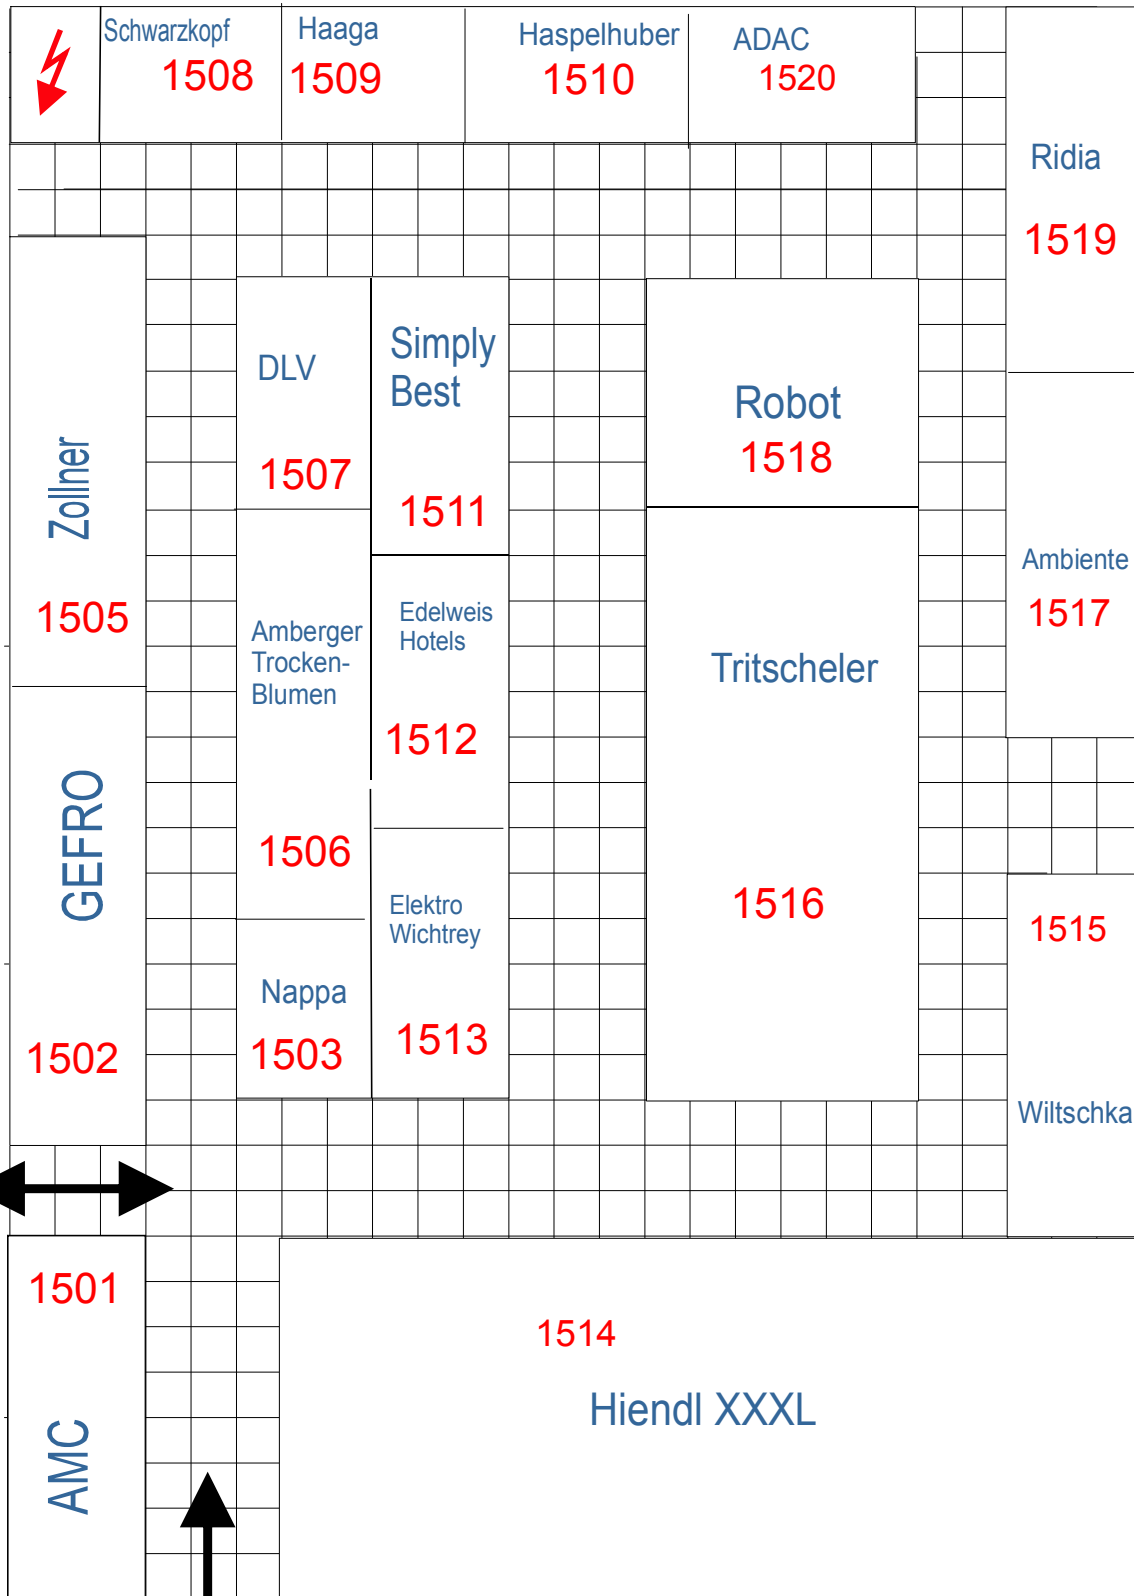

Türe 2,15 m  
Notausgang

Von  
Halle 4

# Rottal-Schau

Halle 5    Stand März 2017