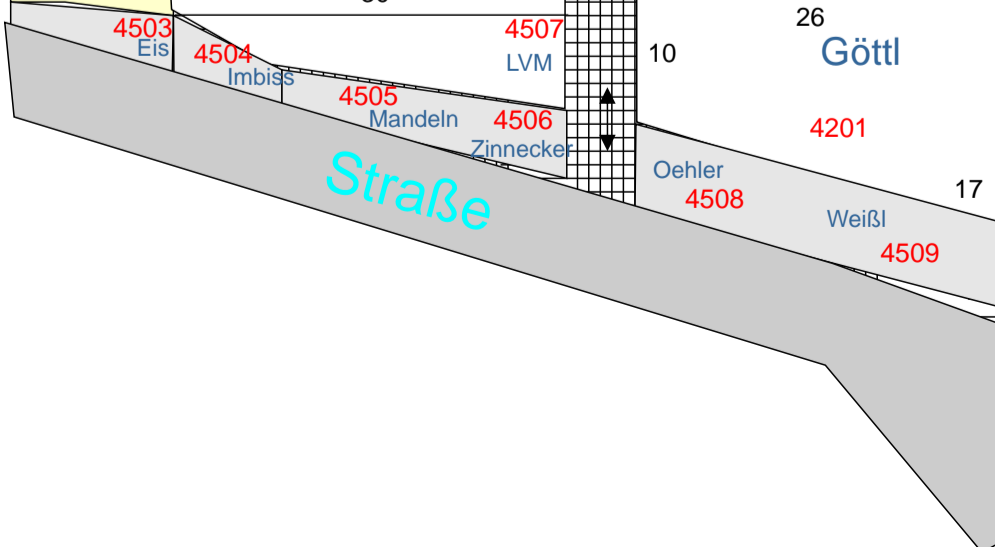

Rottal-Schau

Freigelände Landtechnik Ost

Stand: März 2018

Betonwerk Berger

4113 Kvernelandgroup					
4111 Kaupp 10	14	Faresin 4212 13	10		
Gassner 4110 10	23 Ropa 4211	12 Decker 10	23 Kröger 4310	Saphir 4410 38	
4109 Alpego 10		20 Dolberg 4214			
4108 Heidester 8	13 Stallkamp 4210				
Pfister 4107 6		17 Schuitemaker 4209	10 Hardi 4310	26	
6			9 Treffler 4309 17		
4106 Tehnos 13	14 Kirchner 4208	19 BayWa 4215	4407		
4105 BB Umw. Technik 12	15 4207	10 APV 4216	23 Landgraf 4308	50 Leitl	
4104 Alfa Maschinen 8	15 Pühringer 4206	10 Düvelsdorf 4217			
4103 Böck 9	10 Bressel & Lade 4205	10 Lasco 4218	25 Götz 4307	4406	
8	10 Kongskilde 4204				
22		18 Strautmann 4306	16 Kuhn		
28 ETZ Hellmuth	19 Valtra 4203	15 Wörmann 4305	12 Joskin		
13	19 EFKATEC 4202	11 Dragotec 4304	11 MX		
4102	17 Agratec 4201				
29	23 Göttl 4201				
50 Claas 4101	26 Göttl 4201	44 Amazonen Werke 4303	14 Profi Agrar 4403		
30	10 Oehler 4508	17 Weißl 4509	20 4402 LTZ		
4503 Eis	4504 Imbiß	4505 Mandeln	26 3 Gruber 4401		
4507 LVM	4506 Zinneckel				