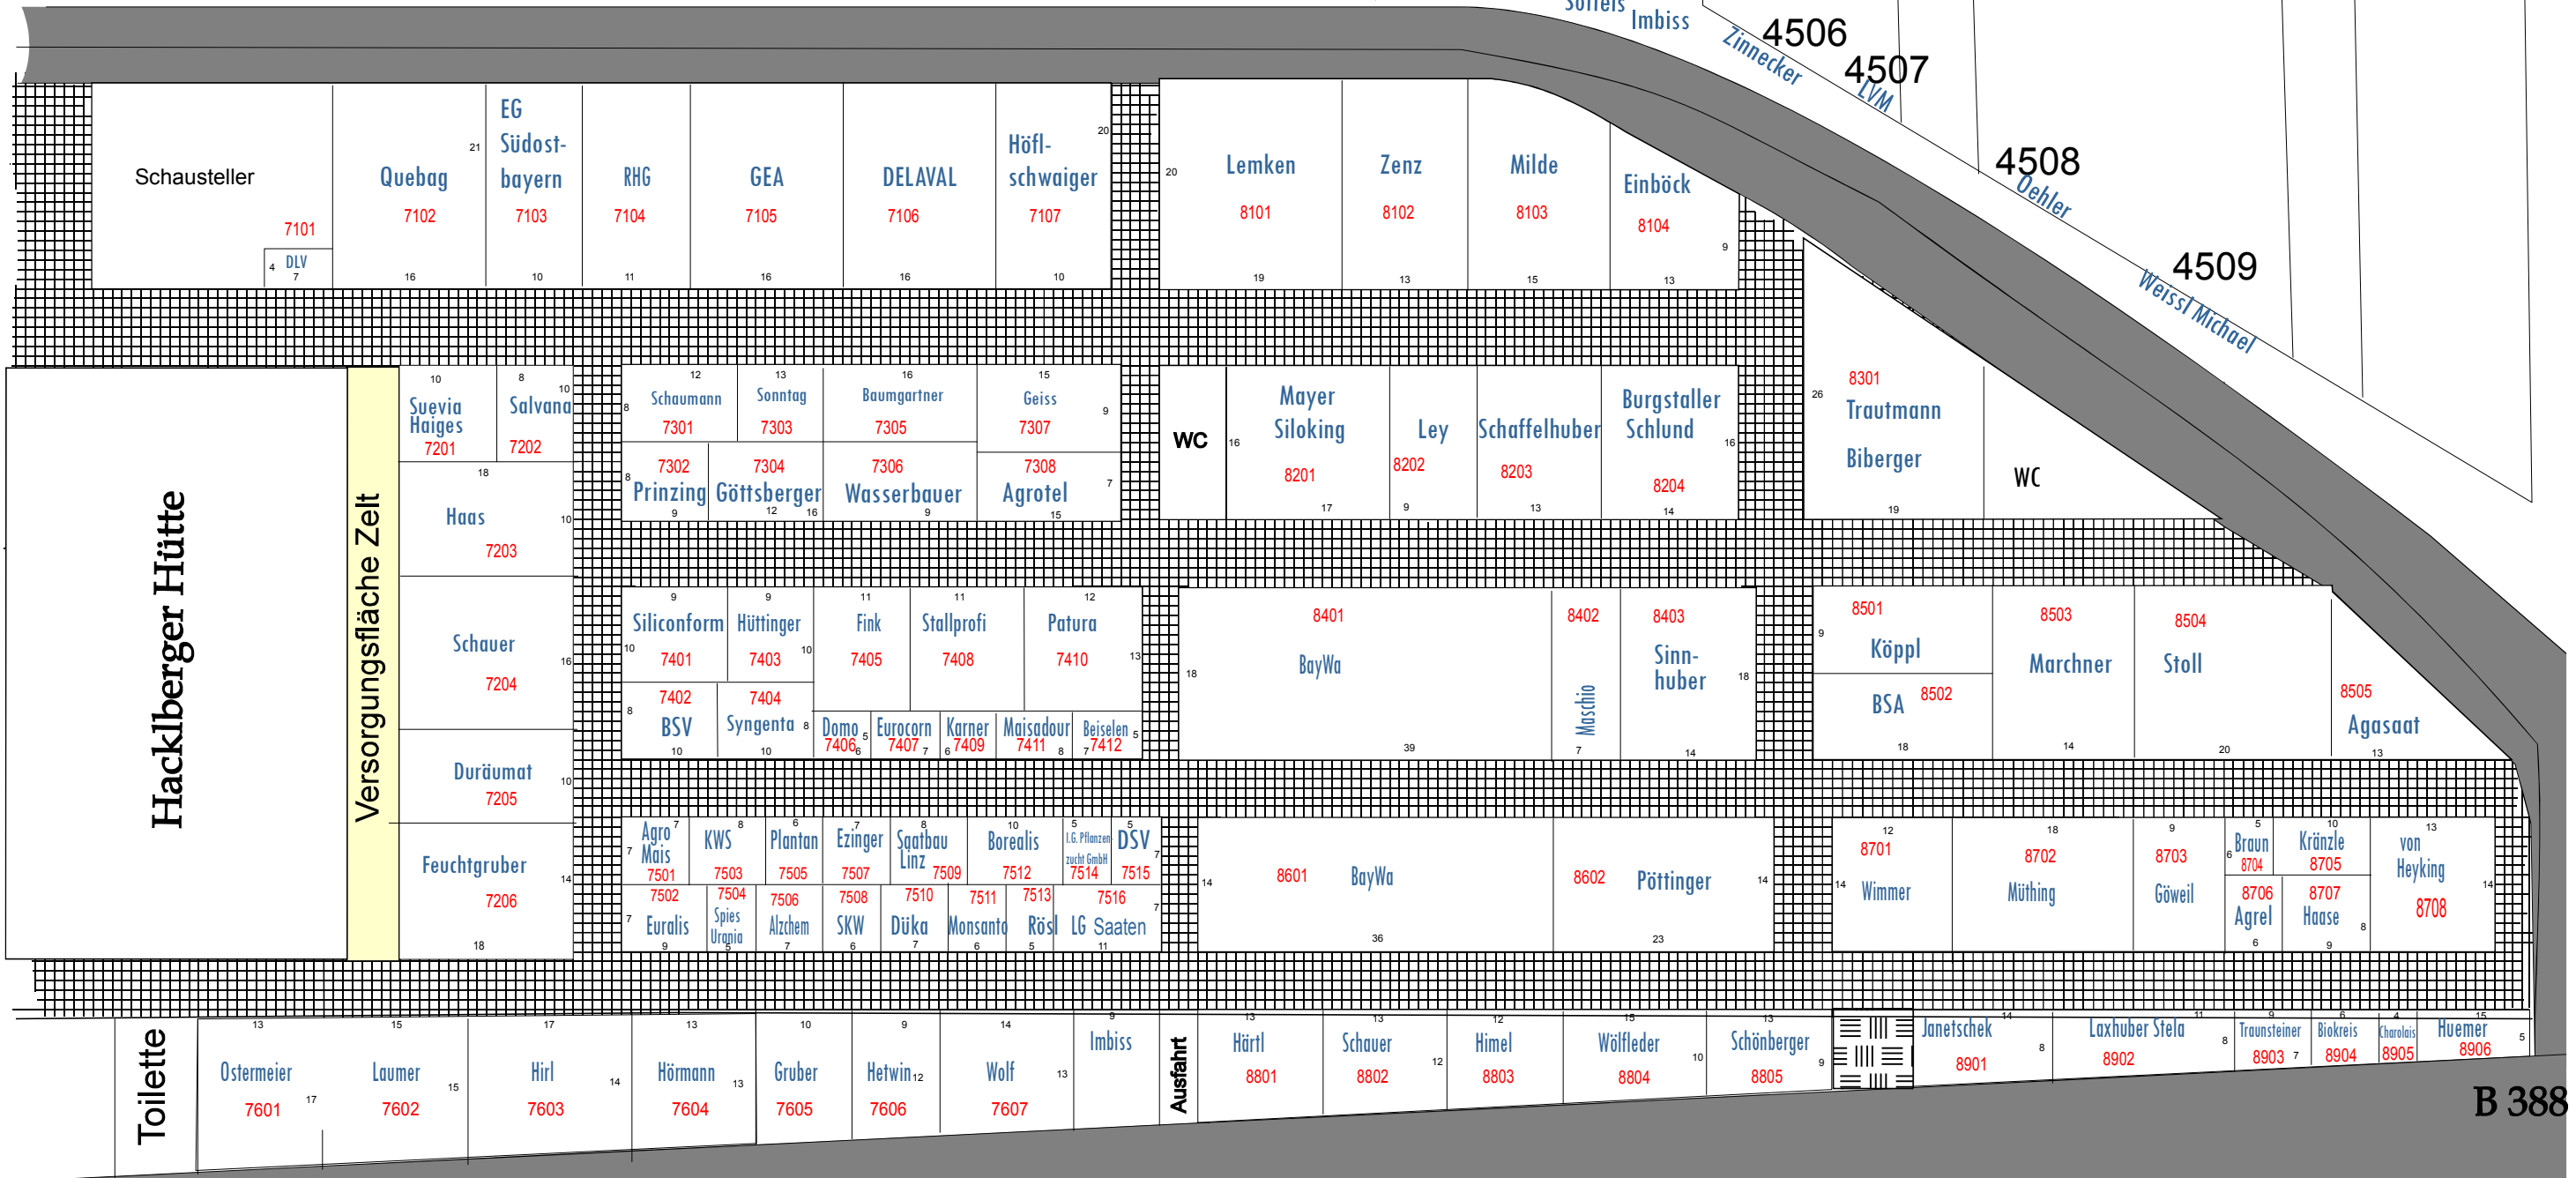

**Freigelände Landtechnik Nord**  
Blöcke 31 bis 38

**BERGER  
BETON**

**Freigelände Landtechnik Ost**  
Blöcke 41 bis 45

4501  
Landw.  
Agrarmedizin

4503  
Soffreis

4504  
Imbiss

4506  
Zinnecker

4507  
LVM

4508  
Dehler

4509  
Weissl Michael

B 388

B 388

**Freigelände Landtechnik Süd**